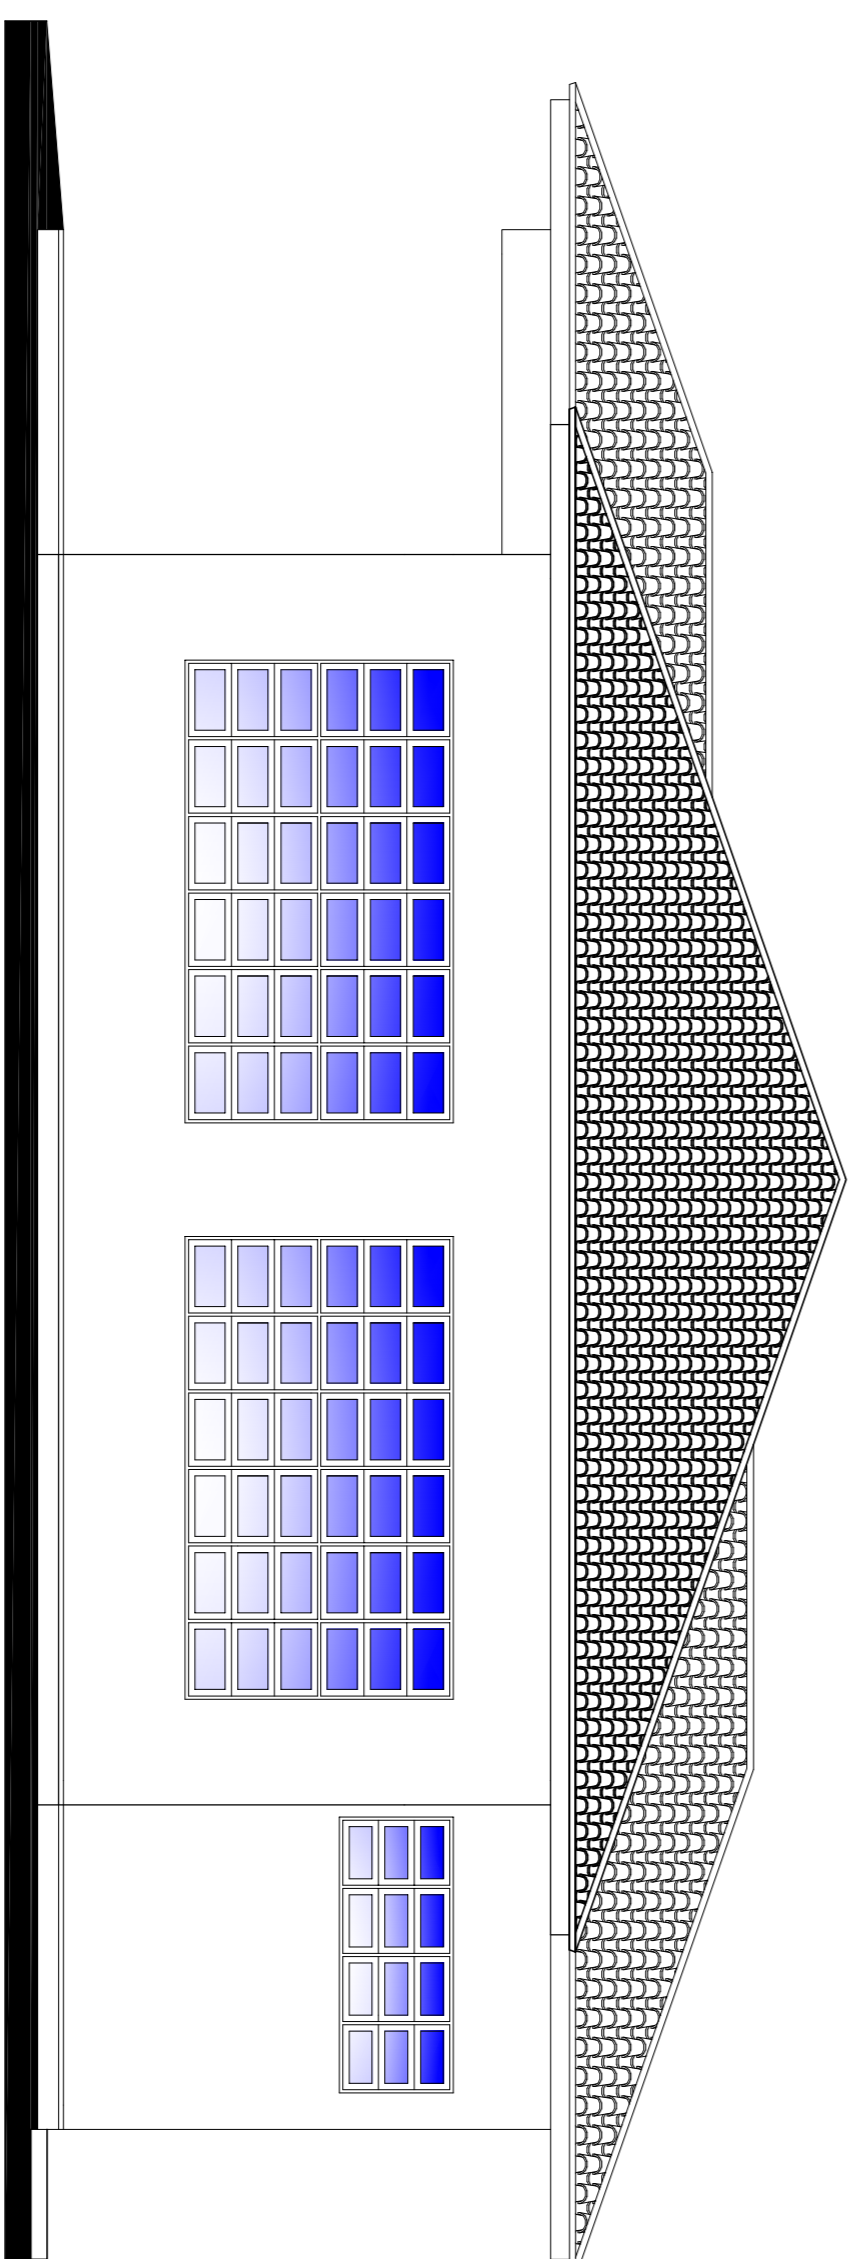

FACHADA

ESC. 1/50