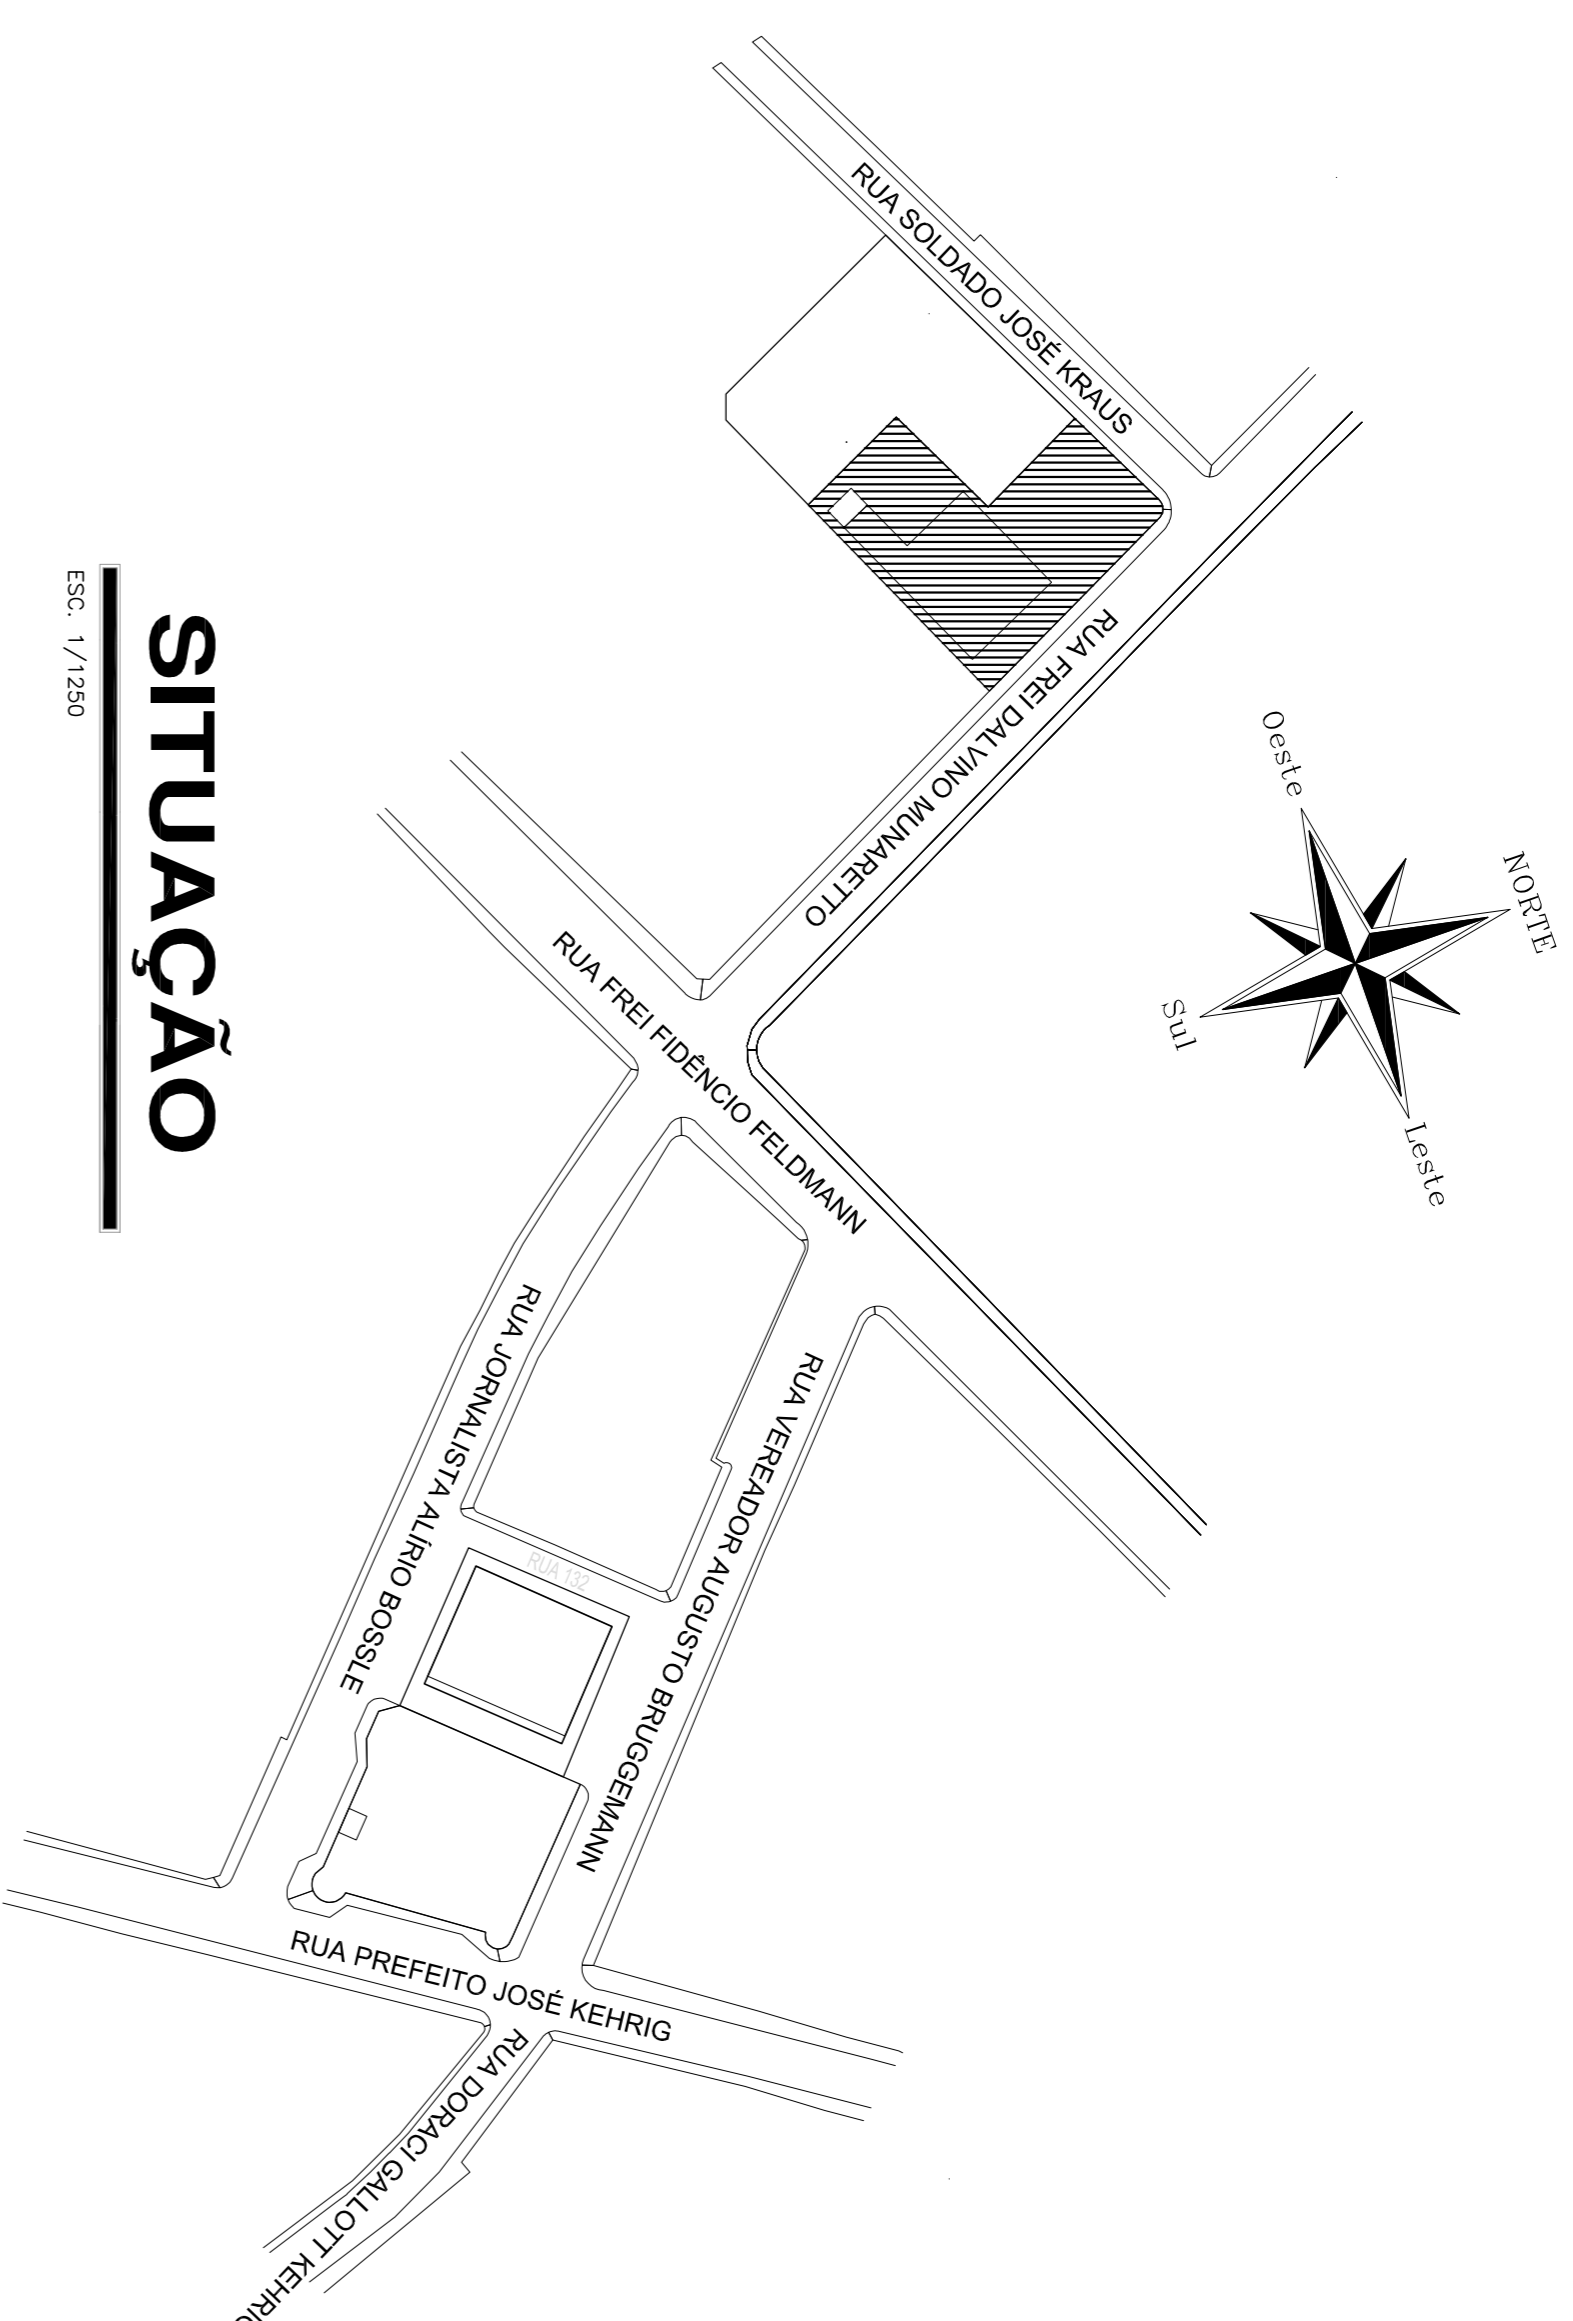

SITUAÇÃO

ESC. 1/1250

**PREFEITURA MUNICIPAL
SANTO AMARO DA IMPERATRIZ / SC**

PRAÇA GOVERNADOR MO SILVEIRA, 306 – FONE: 3245 43000 – sei.dadm@mtfrix.com.br

CMEI CAMINHO DO APRENDER

**OBRA
AMPLIAÇÃO DO CENTRO
DE EDUCAÇÃO INFANTIL
(BERÇÁRIOS)**

PROPRIETÁRIO
PREFEITURA MUNICIPAL DE SANTO AMARO DA IMPERATRIZ/SC

CONTEÚDO
PLANTA DE LOCAÇÃO
PLANTA DE SITUAÇÃO
FACHADA

LOCAL
RUA FREI DALFINO MUNARETO
BARRIO – CENTRO – SANTO AMARO DA IMPERATRIZ / SC

FRANQUIA

DESENHO T.C. DATA OUTUBRO/2020 ESCALA INDICADA

02/02